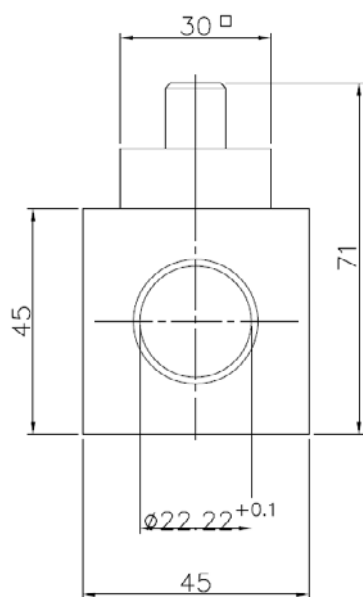

# Magnetspule SP-SCS

## Baugröße 10

SP-SCS...

AMP Jr-Stecker

G-Stecker

### Technische Daten:

Bezeichnung	Baugr.	Spannung	Leistung
SP-SCS-10-012 DY	10	12 V DC	36 Watt
SP-SCS-10-012 DG	10	12 V DC	36 Watt
SP-SCS-10-024 DG	10	24 V DC	36 Watt
SP-SCS-10-028 DG	10	28 V DC	36 Watt