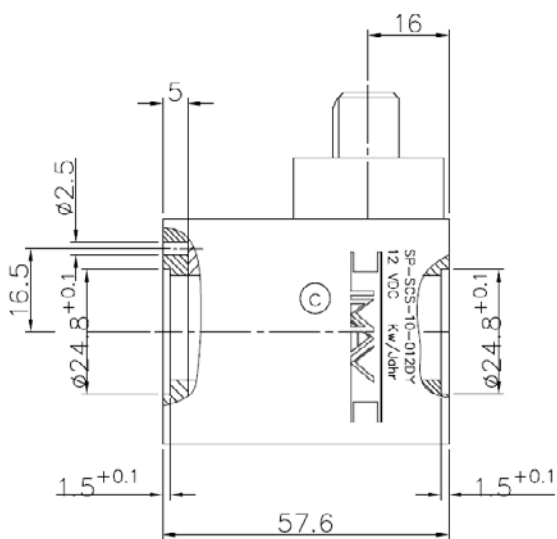

# Magnetspule SP-SCS

## Baugröße 10

SP-SCS...

AMP Jr-Stecker

G-Stecker

### Technische Daten:

Bezeichnung	Baugr.	Spannung	Leistung
SP-SCS-10-012 DY	10	12 V DC	36 Watt
SP-SCS-10-012 DG	10	12 V DC	36 Watt
SP-SCS-10-024 DG	10	24 V DC	36 Watt
SP-SCS-10-028 DG	10	28 V DC	36 Watt