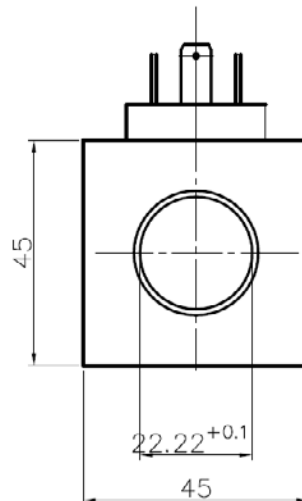

# Magnetspule SP-SCS

## Baugröße 10

SP-SCS...

AMP Jr-Stecker

G-Stecker

### Technische Daten:

Bezeichnung	Baugr.	Spannung	Leistung
SP-SCS-10-012 DY	10	12 V DC	36 Watt
SP-SCS-10-012 DG	10	12 V DC	36 Watt
SP-SCS-10-024 DG	10	24 V DC	36 Watt
SP-SCS-10-028 DG	10	28 V DC	36 Watt