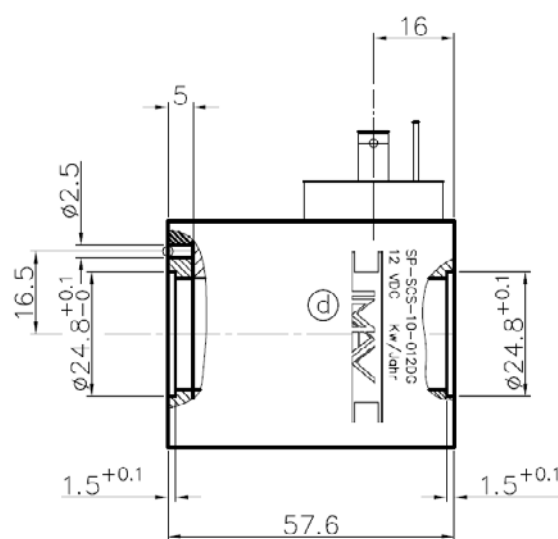

# Magnetspule SP-SCS

## Baugröße 10

SP-SCS...

AMP Jr-Stecker

G-Stecker

### Technische Daten:

Bezeichnung	Baugr.	Spannung	Leistung
SP-SCS-10-012 DY	10	12 V DC	36 Watt
SP-SCS-10-012 DG	10	12 V DC	36 Watt
SP-SCS-10-024 DG	10	24 V DC	36 Watt
SP-SCS-10-028 DG	10	28 V DC	36 Watt