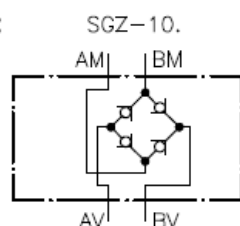

Stromgleichrichter NG 10 (Zwischenplatte)

SG-10. oder QG-10.

Gewicht: .GZ-10.: ca. 1.2 kg (A) ; ca. 3.4 kg (S)
.GA-10.: ca. 1.8 kg (A) ; ca. 4.9 kg (S)

Nenndruck: 250 bar (A)
350 bar (S)

Nennstrom: 50 l/min

Symbol:

Zum Lieferumfang gehoeren: 4 Stck. O-Ring $\varnothing 17.12 \times 2.62$ bei SGZ-10.
5 Stck. O-Ring $\varnothing 17.12 \times 2.62$ bei QGZ-10.