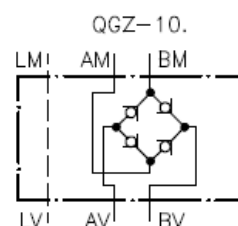

Stromgleichrichter NG 10 (Zwischenplatte)

SG-10. oder QG-10.

Gewicht: .GZ-10.: ca. 1.2 kg (A) ; ca. 3.4 kg (S)
.GA-10.: ca. 1.8 kg (A) ; ca. 4.9 kg (S)

Nenndruck: 250 bar (A)
350 bar (S)

Nennstrom: 50 l/min

Symbol:

Zum Lieferumfang gehoeren: 4 Stck. O-Ring $\varnothing 17.12 \times 2.62$ bei SGZ-10.
5 Stck. O-Ring $\varnothing 17.12 \times 2.62$ bei QGZ-10.