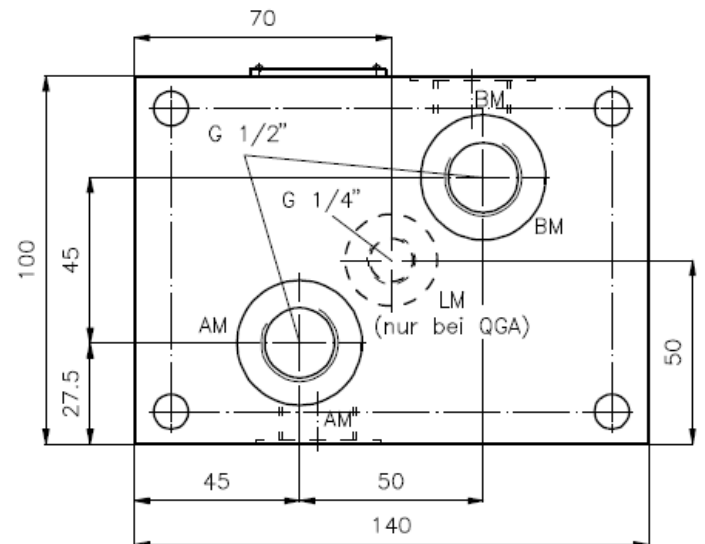

Stromgleichrichter NG 10 (Zwischenplatte)

SG-10. oder QG-10.

Gewicht: .GZ-10.: ca. 1.2 kg (A) ; ca. 3.4 kg (S)
.GA-10.: ca. 1.8 kg (A) ; ca. 4.9 kg (S)

Nenndruck: 250 bar (A)
350 bar (S)

Nennstrom: 50 l/min

Symbol:

Zum Lieferumfang gehoeren: 4 Stck. O-Ring $\varnothing 17.12 \times 2.62$ bei SGZ-10.
5 Stck. O-Ring $\varnothing 17.12 \times 2.62$ bei QGZ-10.