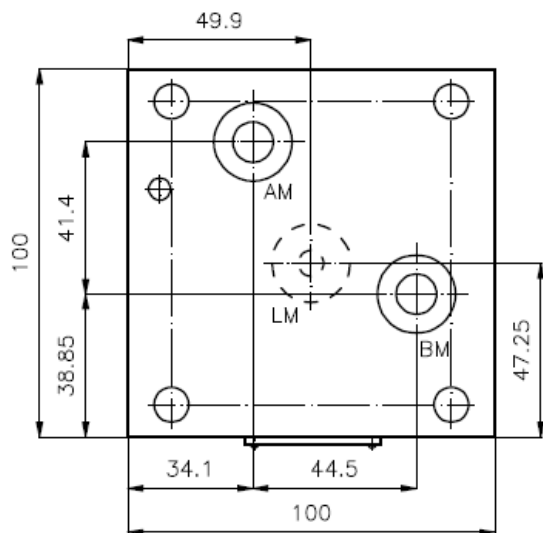

Stromgleichrichter NG 10 (Zwischenplatte)

SG-10. oder QG-10.

Gewicht: .GZ-10.: ca. 1.2 kg (A) ; ca. 3.4 kg (S)
.GA-10.: ca. 1.8 kg (A) ; ca. 4.9 kg (S)

Nenndruck: 250 bar (A)
350 bar (S)

Nennstrom: 50 l/min

Symbol:

Zum Lieferumfang gehoeren: 4 Stck. O-Ring $\varnothing 17.12 \times 2.62$ bei SGZ-10.
5 Stck. O-Ring $\varnothing 17.12 \times 2.62$ bei QGZ-10.