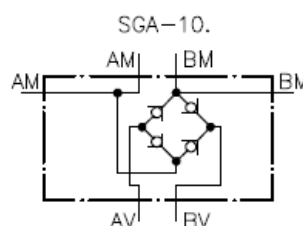

Stromgleichrichter NG 10 (Zwischenplatte)

SG-10. oder QG-10.

Gewicht: .GZ-10.: ca. 1.2 kg (A) ; ca. 3.4 kg (S)
.GA-10.: ca. 1.8 kg (A) ; ca. 4.9 kg (S)

Nenndruck: 250 bar (A)
350 bar (S)

Nennstrom: 50 l/min

Symbol:

Zum Lieferumfang gehoeren: 4 Stck. O-Ring $\varnothing 17.12 \times 2.62$ bei SGZ-10.
5 Stck. O-Ring $\varnothing 17.12 \times 2.62$ bei QGZ-10.