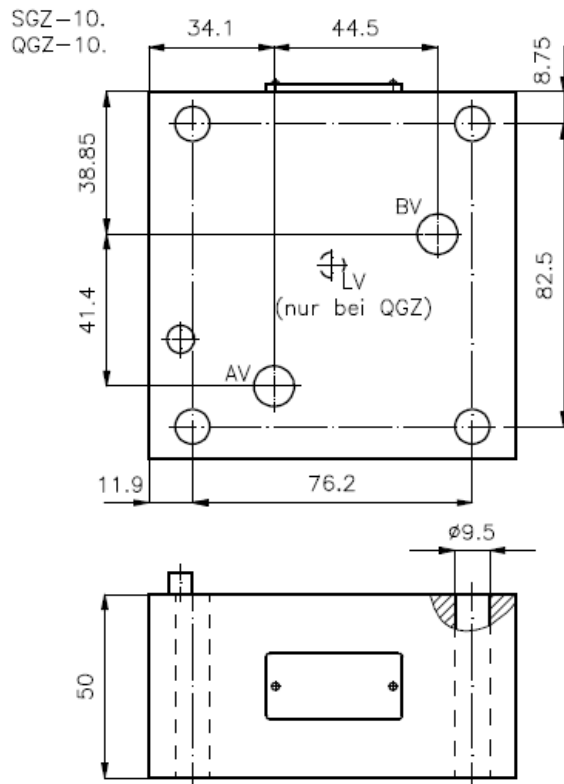

Stromgleichrichter NG 10 (Zwischenplatte)

SG-10. oder QG-10.

Gewicht: .GZ-10.: ca. 1.2 kg (A) ; ca. 3.4 kg (S)
.GA-10.: ca. 1.8 kg (A) ; ca. 4.9 kg (S)

Nenndruck: 250 bar (A)
350 bar (S)

Nennstrom: 50 l/min

Symbol:

Zum Lieferumfang gehoeren: 4 Stck. O-Ring $\varnothing 17.12 \times 2.62$ bei SGZ-10.
5 Stck. O-Ring $\varnothing 17.12 \times 2.62$ bei QGZ-10.