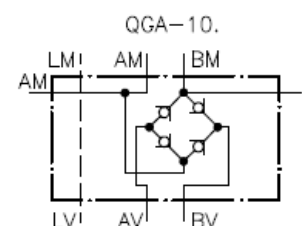

Stromgleichrichter NG 10 (Zwischenplatte)

SG-10. oder QG-10.

Gewicht: .GZ-10.: ca. 1.2 kg (A) ; ca. 3.4 kg (S)
.GA-10.: ca. 1.8 kg (A) ; ca. 4.9 kg (S)

Nenndruck: 250 bar (A)
350 bar (S)

Nennstrom: 50 l/min

Symbol:

Zum Lieferumfang gehoeren: 4 Stck. O-Ring $\varnothing 17.12 \times 2.62$ bei SGZ-10.
5 Stck. O-Ring $\varnothing 17.12 \times 2.62$ bei QGZ-10.