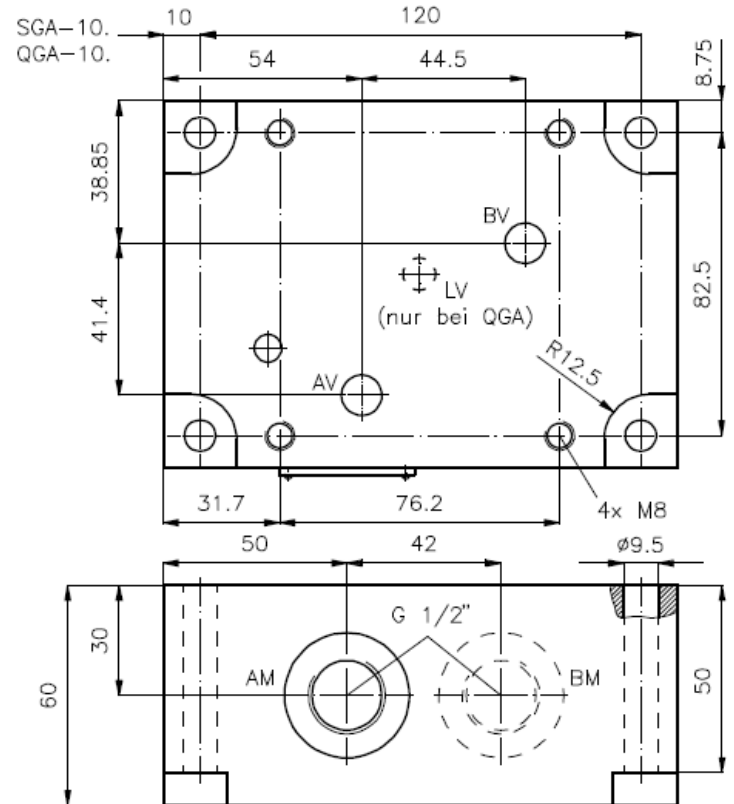

Stromgleichrichter NG 10 (Zwischenplatte)

SG-10. oder QG-10.

Gewicht: .GZ-10.: ca. 1.2 kg (A) ; ca. 3.4 kg (S)
.GA-10.: ca. 1.8 kg (A) ; ca. 4.9 kg (S)

Nenndruck: 250 bar (A)
350 bar (S)

Nennstrom: 50 l/min

Symbol:

Zum Lieferumfang gehoeren: 4 Stck. O-Ring $\varnothing 17.12 \times 2.62$ bei SGZ-10.
5 Stck. O-Ring $\varnothing 17.12 \times 2.62$ bei QGZ-10.