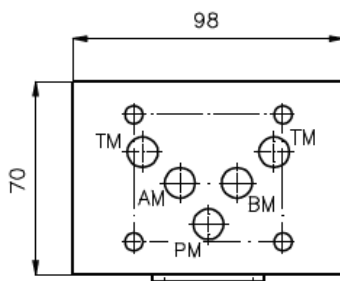

Druckschalter-Zwischenplatte NG 10 (in B)

DZ-10.-B

Gewicht: ca. 0.9 kg

Nenndruck: 250 bar

DZ-10A-B
DZ-10A-P
DZ-10A-A+B

DZ-10A-A
DZ-10A-A+B

Dichtungstraeger mit
einvulkanisiertem
O-Ring (Viton FPM)
gehört zum
Lieferumfang

Symbol:

DZ-10A-*

DZ-10A-P

DZ-10A-A

DZ-10A-B

DZ-10A-A+B