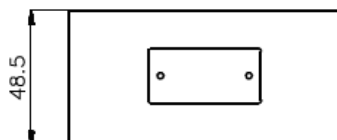

Druckschalter-Zwischenplatte NG 10 (in B)

DZ-10.-B

Gewicht: ca. 0.9 kg

Nenndruck: 250 bar

DZ-10A-B
DZ-10A-P
DZ-10A-A+B

DZ-10A-A
DZ-10A-A+B

Dichtungstraeger mit
einvulkanisiertem
O-Ring (Viton FPM)
gehört zum
Lieferumfang