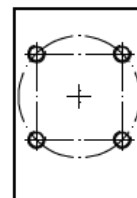

Druckschalter-Zwischenplatte NG 10 (in B)

DZ-10.-B

Gewicht: ca. 0.9 kg

Nenndruck: 250 bar

DZ-10A-B
DZ-10A-P
DZ-10A-A+B

DZ-10A-A
DZ-10A-A+B

Dichtungstraeger mit
einvulkanisiertem
O-Ring (Viton FPM)
gehört zum
Lieferumfang