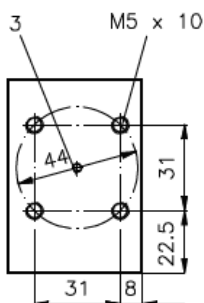

Druckschalter-Zwischenplatte NG 10 (in B)

DZ-10.-B

Gewicht: ca. 0.9 kg

Nenndruck: 250 bar

DZ-10A-B
DZ-10A-P
DZ-10A-A+B

DZ-10A-A
DZ-10A-A+B

Dichtungstraeger mit
einvulkanisiertem
O-Ring (Viton FPM)
gehört zum
Lieferumfang