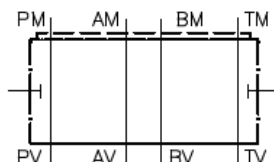

Symbol:

DZ-10A-*

DZ-10A-P