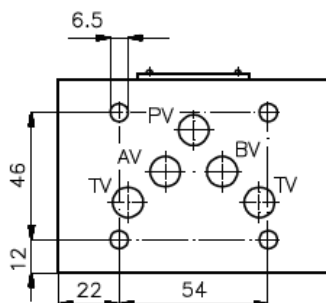

Druckschalter-Zwischenplatte NG 10 (in B)

DZ-10.-B

Gewicht: ca. 0.9 kg

Nenndruck: 250 bar

DZ-10A-B
DZ-10A-P
DZ-10A-A+B

DZ-10A-A
DZ-10A-A+B

Dichtungstraeger mit
einvulkanisiertem
O-Ring (Viton FPM)
gehört zum
Lieferumfang

Symbol:

DZ-10A-*

DZ-10A-P

DZ-10A-A

DZ-10A-B

DZ-10A-A+B