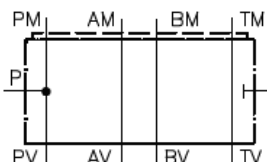

Symbol:

DZ-10A-*

DZ-10A-P