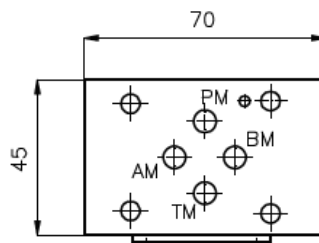

Druckschalter-Zwischenplatte NG 6 (in A+B)

DZ-06.-A+B

Gewicht: ca. 0.4 kg

Nenndruck: 250 bar

DZ-06A-B
DZ-06A-P
DZ-06A-A+B

DZ-06A-A
DZ-06A-A+B

Dichtungstraeger mit
einvulkanisiertem
O-Ring (Viton FPM)
gehört zum
Lieferumfang