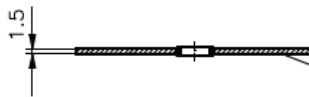

Druckschalter-Zwischenplatte NG 6 (in A+B)

DZ-06.-A+B

Gewicht: ca. 0.4 kg

Nenndruck: 250 bar

DZ-06A-B
DZ-06A-P
DZ-06A-A+B

DZ-06A-A
DZ-06A-A+B

Dichtungstraeger mit
einvulkanisiertem
O-Ring (Viton FPM)
gehört zum
Lieferumfang