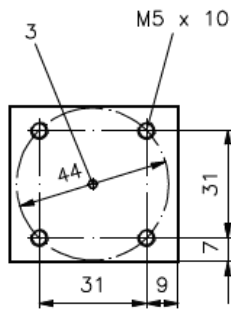

Druckschalter-Zwischenplatte NG 6 (in A+B)

DZ-06.-A+B

Gewicht: ca. 0.4 kg

Nenndruck: 250 bar

DZ-06A-B
DZ-06A-P
DZ-06A-A+B

DZ-06A-A
DZ-06A-A+B

Dichtungstraeger mit
einvulkanisiertem
O-Ring (Viton FPM)
gehört zum
Lieferumfang