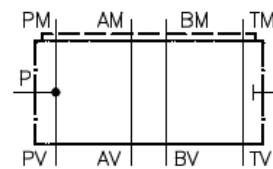

Symbol:

DZ-06A-*

DZ-06A-P