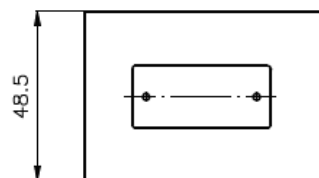

Druckschalter-Zwischenplatte NG 6 (in A+B)

DZ-06.-A+B

Gewicht: ca. 0.4 kg

Nenndruck: 250 bar

DZ-06A-B
DZ-06A-P
DZ-06A-A+B

DZ-06A-A
DZ-06A-A+B

Dichtungstraeger mit
einvulkanisiertem
O-Ring (Viton FPM)
gehört zum
Lieferumfang