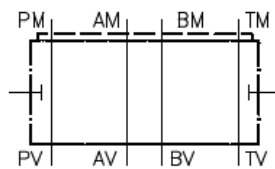

Symbol:

DZ-06A-*

DZ-06A-P