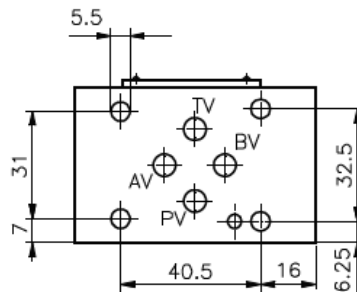

Druckschalter-Zwischenplatte NG 6 (in A+B)

DZ-06.-A+B

Gewicht: ca. 0.4 kg

Nenndruck: 250 bar

DZ-06A-B
DZ-06A-P
DZ-06A-A+B

DZ-06A-A
DZ-06A-A+B

Dichtungstraeger mit
einvulkanisiertem
O-Ring (Viton FPM)
gehört zum
Lieferumfang